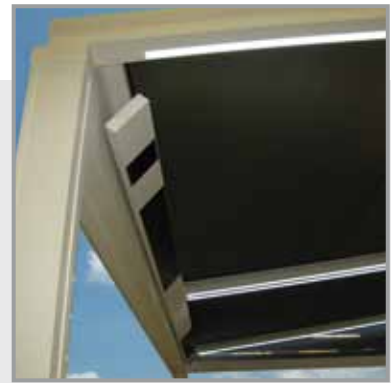

- **Lagune® SOUND:**
  - Zeitloses Design mit guter Klangqualität
  - Integriert in den Designbalken
  - Lässt sich auch nachträglich perfekt installieren
  - Kabel vollständig im Designbalken Lagune® BEAM integriert

Lagune® LIGHT (nur zur Verwendung mit der Lagune®-Terrassenüberdachung):

- Integrierte LED-Beleuchtung in den Seitenträgern von Roofix®
- Kabel vollständig in der Lagune® integriert
- In kaltem und warmem Licht erhältlich
- Lässt sich auch nachträglich integrieren!
- Steuerung mit Somfy® IO-Homecontrol

ANWENDUNGEN

Beleuchtung, Heizung und Lautsprecher lassen sich perfekt in die Lagune®-Terrassenüberdachung integrieren. Auch nachträglich! Je nach Größe Ihrer Lagune® wird das Designmodul Lagune® BEAM an der Unterseite des Roofix®-Kastens und/oder am Frontbalken der Lagune® angebracht. **Der Lagune® BEAM ist auch separat erhältlich.**

TECHNISCHE DATEN

1. **Lagune® BEAM:** - Abmessungen: H 165 mm x T 47 mm
   - Neigungswinkel ist um 30 ° stufenlos verstellbar
2. **Lagune® HEAT:**
     - Abmessungen: H 160 mm x B 1284 mm
     - 12 Ampere / Heizelement
     - 2600 W / Heizelement
     - Wasserdicht IP65
   - **Lagune® SOUND:**
     - Abmessungen: H 160 mm x B 160 mm
     - 25 W RMS/Lautsprecher
     - 50 W Spitzenleistung/Lautsprecher
     - Wasserdicht IP65
3. **Lagune® LIGHT:** - Wasserdicht IP65
   - Seitenträger enthält 1 LED-Modul
   - Mittelträger enthalten 2 LED-Module

LAGUNE® BEAM-MODUL