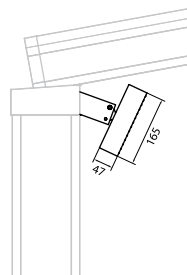

## TECHNISCHE DATEN

- Lagune® BEAM:** - Abmessungen: H 165 mm x T 47 mm  
- Neigungswinkel ist um 30 ° stufenlos verstellbar
- **Lagune® HEAT:**
    - Abmessungen: H 160 mm x B 1284 mm
    - 12 Ampere / Heizelement
    - 2600 W / Heizelement
    - Wasserdicht IP65
  - **Lagune® SOUND:**
    - Abmessungen: H 160 mm x B 160 mm
    - 25 W RMS/Lautsprecher
    - 50 W Spitzenleistung/Lautsprecher
    - Wasserdicht IP65
- Lagune® LIGHT:** - Wasserdicht IP65  
- Seitenträger enthält 1 LED-Modul  
- Mittelträger enthalten 2 LED-Module