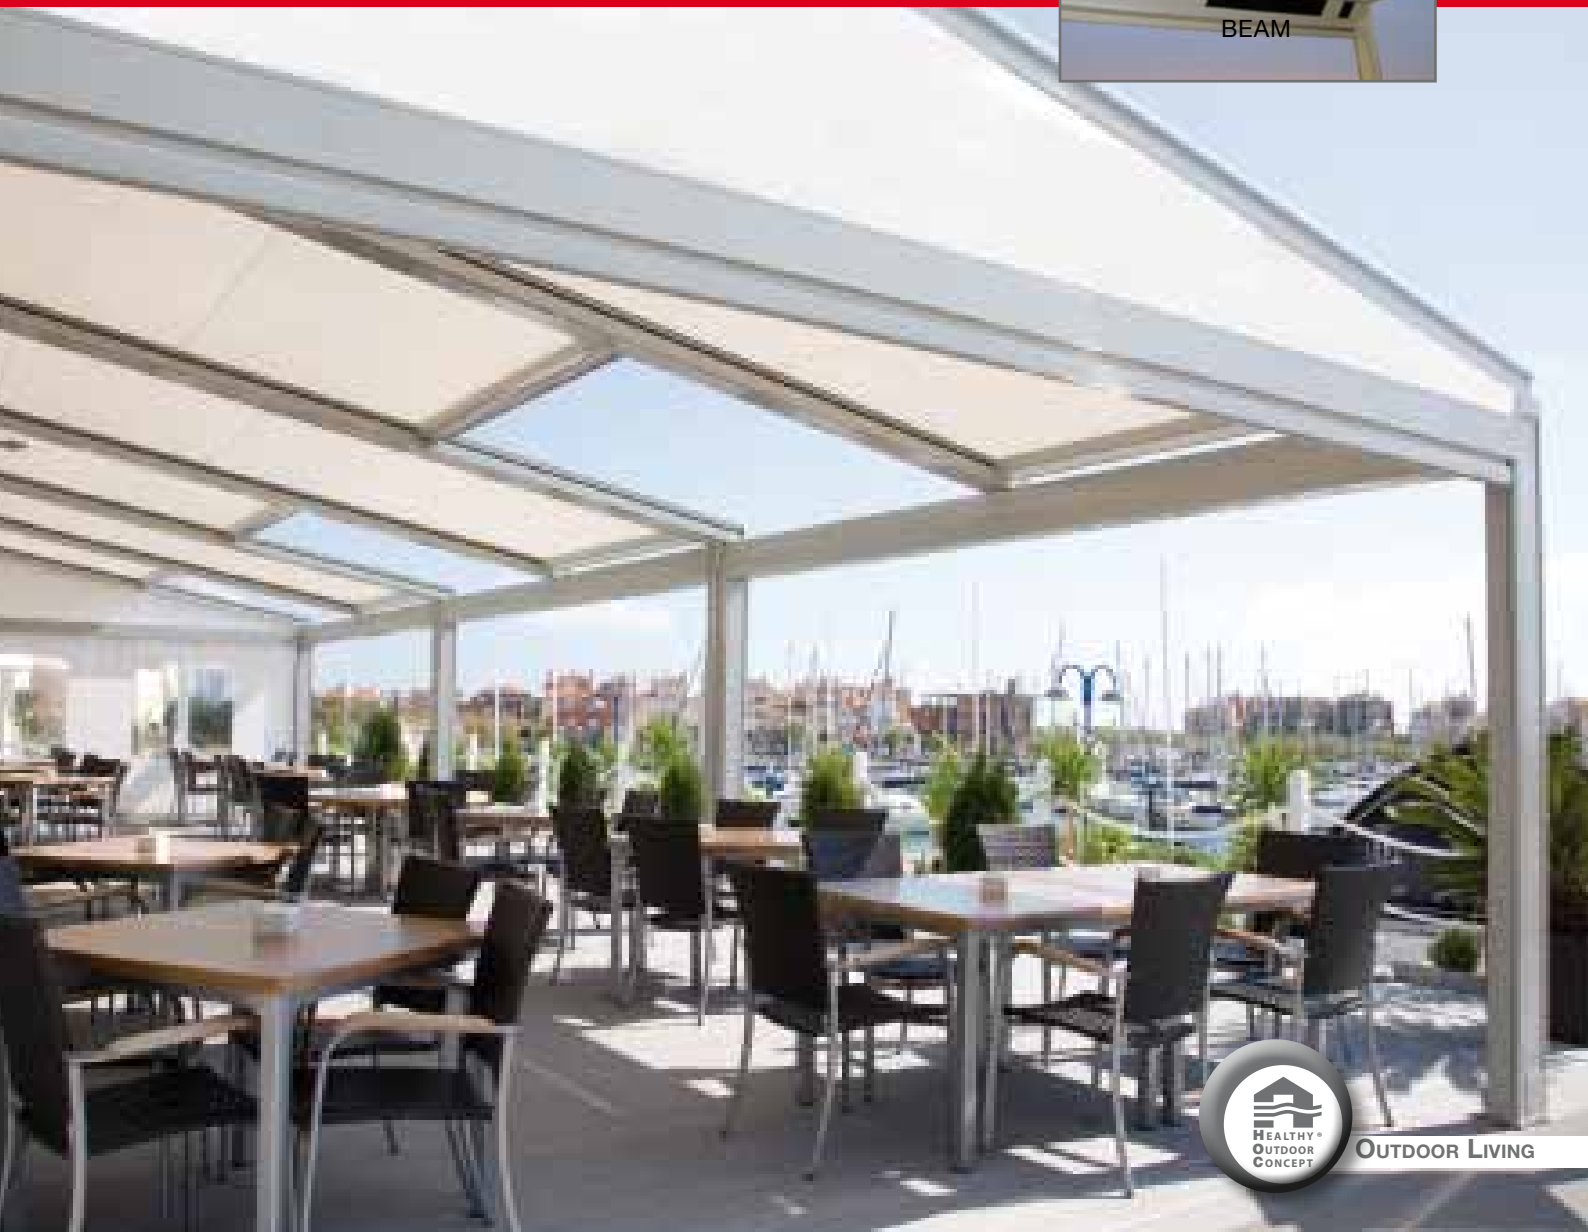

Lagune® BEAM-Modul LIGHT-Modul

- BEAM: Designmodul ausgestattet mit
  - HEAT: integriertes Heizelement
  - SOUND: integrierte Lautsprecher (unter allen Typen von Terrassenüberdachungen und Sonnenschirmen mit Knickarm zu verwenden)
- LIGHT: integrierte LED-Beleuchtung in den Seitenträgern von Roofix® (nur zur Verwendung mit der Lagune®-Terrassenüberdachung)

patented technology