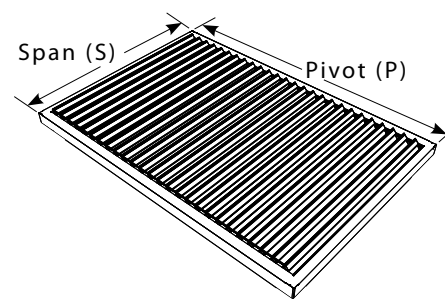

Produkt

- Hohe Verarbeitungsqualität:
  - ohne sichtbare Befestigungselemente
  - ohne sichtbare Elektrokabel
  - verdeckte Befestigung am Boden möglich
- Einfache Wartung dank langlebiger Materialien
- Einfache Bedienung
- Geräuschloser Betrieb

Ein zusätzlicher Raum für alle Jahreszeiten

Camargue® Beam-Module & Light-Module

Integrierte LED-Beleuchtung, Heizung und Sound sind die perfekte Ergänzung für die Camargue®. Dank dieser zusätzlichen Besonderheiten lässt sich die Terrasse ganzjährig von früh bis spät nutzen.

- **Camargue® Beam:** Designmodul mit
  - Camargue® Heat: integriertes Heizelement
  - Camargue® Sound: integrierte Lautsprecher
- **Camargue® Light:** integrierte LED-Beleuchtung in die Lamelle

Beleuchtung, Heizung und Lautsprecher lassen sich perfekt in die Camargue®-Terrassenüberdachung einbauen. Auch nachträglich!
Camargue® Beam ist auch einzeln erhältlich.